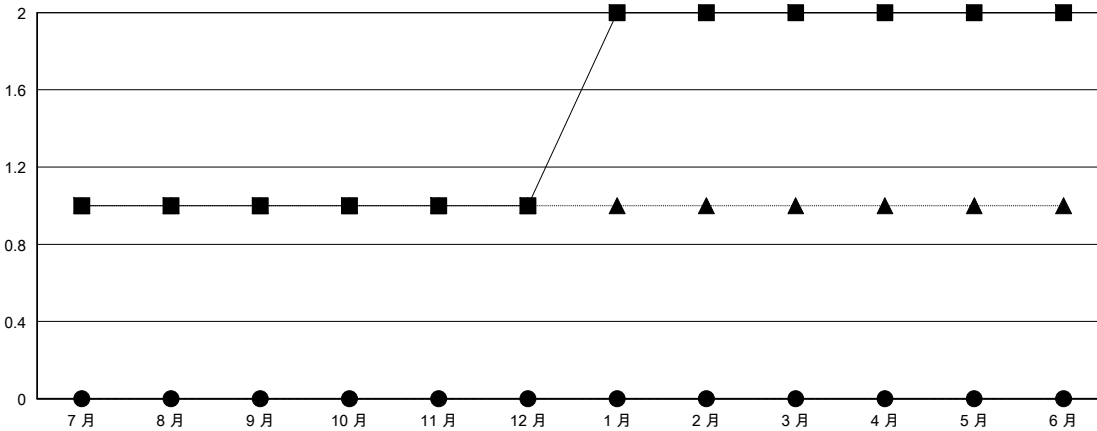

MONTHLY MEMBERSHIP PROGRESS REPORT

District 300A 5

Results as of: 8/31/2024

GMT:

地點 REP OF CHINA

GMT憲章區

分會			
成果 2024-2025			
季	新分會目標	新會	會員流失的分會
7月/8月/9月	1	0	0
10月/11月/12月	0	0	0
1月/2月/3月	1	0	0
4月/5月/6月	0	0	0

位會員@每位須繳			
成果 2024-2025			
季	會員淨增長目標	實際會員增長數	實際退會會員 (包括轉會)
7月/8月/9月	250	299	23
10月/11月/12月	100	0	0
1月/2月/3月	50	0	0
4月/5月/6月	0	0	0

目標與實際新會累積

目標和實際會員累積

已取消的分會: 0	57 CLUBS OF 83 增添1位或以上的新會員	性別分佈
放棄的會員	點擊這裡取得彙計會員數據	男 2,035 (71.58%)
		女 807 (28.39%)
過世 2	總計家庭單位會員數 101	支付減半會費的家庭會員 52
分會已取消 0		
其他 21		
總計 23		