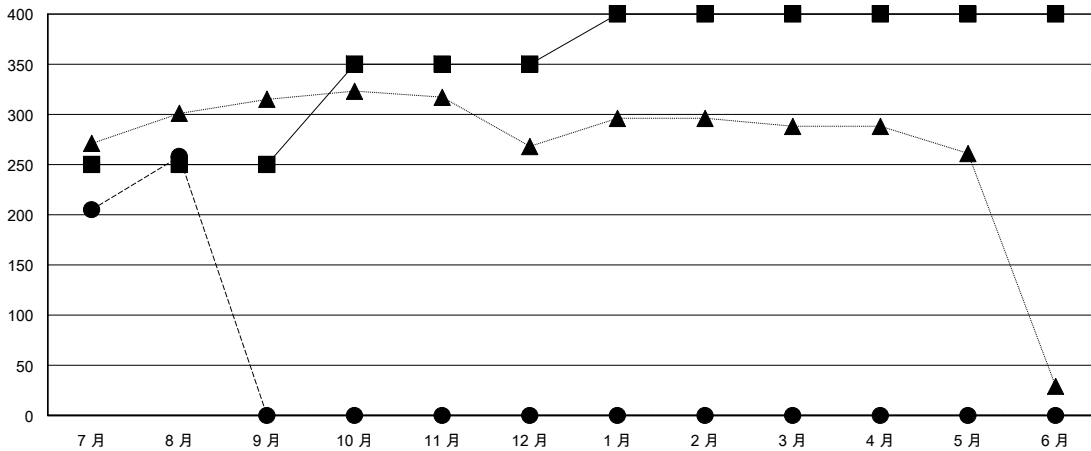

MONTHLY MEMBERSHIP PROGRESS REPORT

District 300A 5

Results as of: 8/31/2024

GMT:

地點 REP OF CHINA

GMT憲章區

分會			
成果 2024-2025			
季	新分會目標	新會	會員流失的分會
7月/8月/9月	1	0	0
10月/11月/12月	0	0	0
1月/2月/3月	1	0	0
4月/5月/6月	0	0	0

位會員@每位須繳			
成果 2024-2025			
季	會員淨增長目標	實際會員增長數	實際退會會員 (包括轉會)
7月/8月/9月	250	299	23
10月/11月/12月	100	0	0
1月/2月/3月	50	0	0
4月/5月/6月	0	0	0

目標與實際新會累積

目標和實際會員累積

已取消的分會: 0	57 CLUBS OF 83 增添1位或以上的新會員	性別分佈
放棄的會員	點擊這裡取得彙計會員數據	男 2,035 (71.58%)
		女 807 (28.39%)
過世 2	總計家庭單位會員數 101	支付減半會費的家庭會員 52
分會已取消 0		
其他 21		
總計 23		